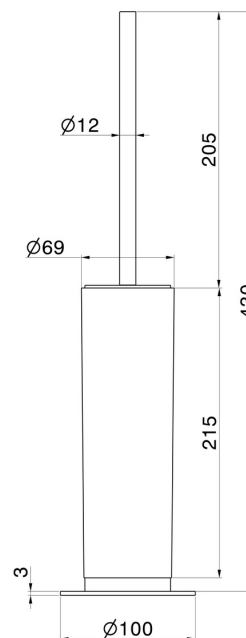

ACCESSOIRES X-STEEL

73266X.59.098

Porte-brosse de toilette sur pied avec brosse. Résine noire -
 finition PVD Brushed Pale Gold

PVD Brushed Pale Gold

CARACTÉRISTIQUES

Matériau

Résine

Installation

À poser

DESSIN TECHNIQUE

ACCESSOIRES X-STEEL

73266X.59.098

Porte-brosse de toilette sur pied avec brosse. Résine noire - finition PVD Brushed Pale Gold

FINITIONS DISPONIBLES

 **59.098**
PVD Brushed Pale Gold