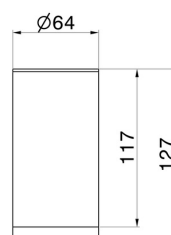

ACCESSOIRES X-STEEL

73254X.59.064

Porte-gobelet - finition PVD Brushed Gun Metal

PVD Brushed Gun Metal

CARACTÉRISTIQUES

Installation

À poser

DESSIN TECHNIQUE