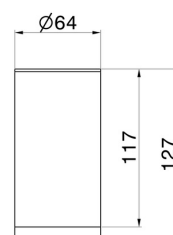

ACCESSOIRES X-STEEL

73254X.59.067

Porte-gobelet - finition PVD Brushed Copper Bronze

PVD Brushed Copper Bronze

CARACTÉRISTIQUES

Installation

À poser

DESSIN TECHNIQUE