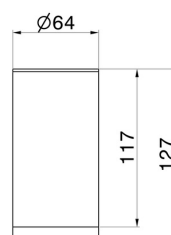

ACCESSOIRES X-STEEL

73254X.59.097

Porte-gobelet - finition PVD Brushed Gold

PVD Brushed Gold

CARACTÉRISTIQUES

Installation

À poser

DESSIN TECHNIQUE