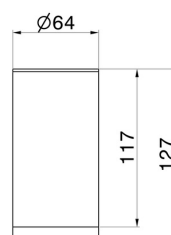

ACCESSOIRES X-STEEL

73254X.59.098

Porte-gobelet - finition PVD Brushed Pale Gold

PVD Brushed Pale Gold

CARACTÉRISTIQUES

Installation

À poser

DESSIN TECHNIQUE