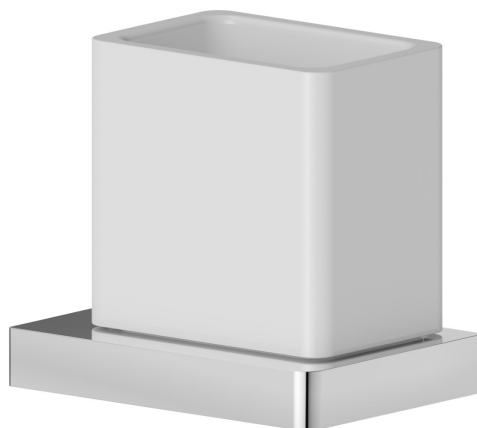

# ACCESSOIRES CARRÉS

**62955.21.018**

Porte-gobelet. Céramique blanche - finition Chrome

Chrome

## CARACTÉRISTIQUES

---

Matériau

**Céramique**

Installation

**À poser**

## ACCESSOIRES CARRÉS

**62955.21.018**

Porte-gobelet. Céramique blanche - finition Chrome