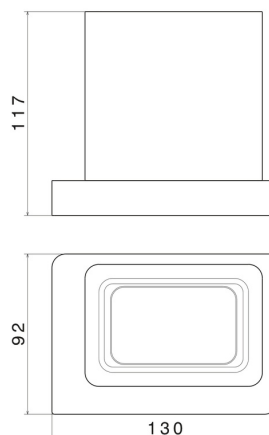

ACCESSOIRES CARRÉS

62955.21.018

Porte-gobelet. Céramique blanche - finition Chrome

Chrome

CARACTÉRISTIQUES

Matériau

Céramique

Installation

À poser

DESSIN TECHNIQUE

ACCESSOIRES CARRÉS

62955.21.018

Porte-gobelet. Céramique blanche - finition Chrome

FINITIONS DISPONIBLES

21.018

Chrome