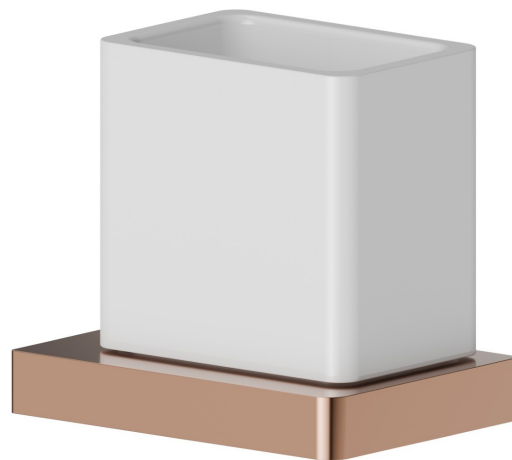

ACCESSOIRES CARRÉS

62955.58.061

Porte-gobelet. Céramique blanche - finition PVD Copper Bronze

PVD Copper Bronze

CARACTÉRISTIQUES

Matériau

Céramique

Installation

À poser

DESSIN TECHNIQUE

ACCESSOIRES CARRÉS

62955.58.061

Porte-gobelet. Céramique blanche - finition PVD Copper Bronze

FINITIONS DISPONIBLES

58.061

PVD Copper Bronze