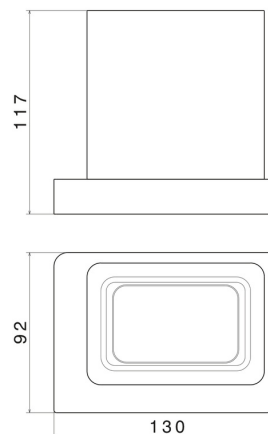

ACCESSOIRES CARRÉS

62955.58.061

Porte-gobelet. Céramique blanche - finition PVD Copper Bronze

PVD Copper Bronze

CARACTÉRISTIQUES

Matériau

Céramique

Installation

À poser

DESSIN TECHNIQUE

ACCESSOIRES CARRÉS

62955.58.061

Porte-gobelet. Céramique blanche - finition PVD Copper Bronze

FINITIONS DISPONIBLES

58.061

PVD Copper Bronze