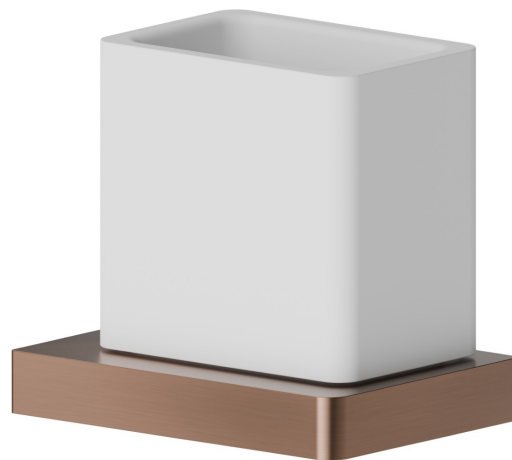

# ACCESSOIRES CARRÉS

62955.59.067

Porte-gobelet. Céramique blanche - finition PVD Brushed Copper Bronze

PVD Brushed Copper Bronze

## CARACTÉRISTIQUES

Matériau

Céramique

Installation

À poser