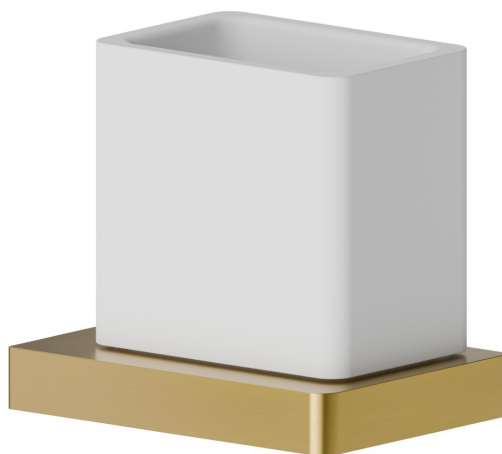

ACCESSOIRES CARRÉS

62955.59.097

Porte-gobelet. Céramique blanche - finition PVD Brushed Gold

PVD Brushed Gold

CARACTÉRISTIQUES

Matériau

Céramique

Installation

À poser

DESSIN TECHNIQUE

ACCESSOIRES CARRÉS

62955.59.097

Porte-gobelet. Céramique blanche - finition PVD Brushed Gold

FINITIONS DISPONIBLES

59.097

PVD Brushed Gold

01.014

finition Matt White

01.093

finition Matt Black

21.018

finition Chrome

58.061

finition PVD Copper Bronze