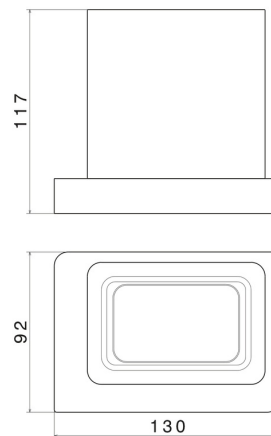

ACCESSOIRES CARRÉS

62955.59.097

Porte-gobelet. Céramique blanche - finition PVD Brushed Gold

PVD Brushed Gold

CARACTÉRISTIQUES

Matériau

Céramique

Installation

À poser

DESSIN TECHNIQUE

ACCESSOIRES CARRÉS

62955.59.097

Porte-gobelet. Céramique blanche - finition PVD Brushed Gold

FINITIONS DISPONIBLES

59.097

PVD Brushed Gold