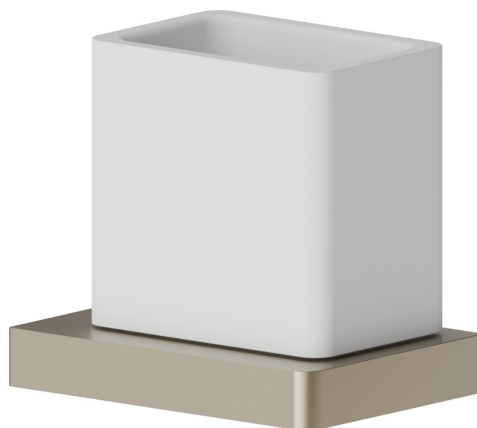

ACCESSOIRES CARRÉS

62955.M0.071

Porte-gobelet. Céramique blanche - finition Gold Satin

CARACTÉRISTIQUES

Matériau

Céramique

Installation

À poser

DESSIN TECHNIQUE

ACCESSOIRES CARRÉS

62955.M0.071

Porte-gobelet. Céramique blanche - finition Gold Satin

FINITIONS DISPONIBLES

M0.071

Gold Satin

01.014