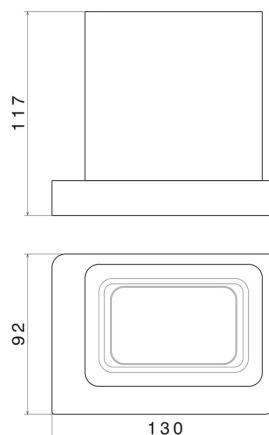

ACCESSOIRES CARRÉS

62955.M0.071

Porte-gobelet. Céramique blanche - finition Gold Satin

CARACTÉRISTIQUES

Matériau

Céramique

Installation

À poser

DESSIN TECHNIQUE

ACCESSOIRES CARRÉS

62955.M0.071

Porte-gobelet. Céramique blanche - finition Gold Satin

FINITIONS DISPONIBLES

M0.071

Gold Satin

01.014