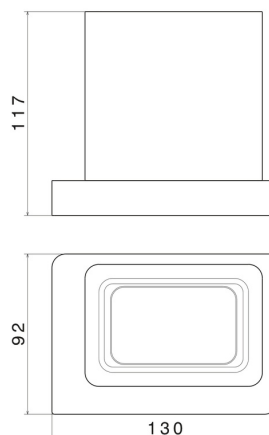

ACCESSOIRES CARRÉS

62956.01.014

Porte-gobelet. Céramique noir - finition Matt White

Matt White

CARACTÉRISTIQUES

Matériau

Céramique

Installation

À poser

DESSIN TECHNIQUE

ACCESSOIRES CARRÉS

62956.01.014

Porte-gobelet. Céramique noir - finition Matt White

FINITIONS DISPONIBLES

01.014

Matt White