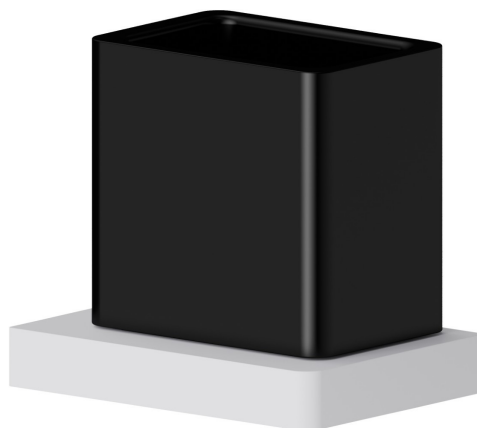

ACCESSOIRES CARRÉS

62956.01.014

Porte-gobelet. Céramique noir - finition Matt White

Matt White

CARACTÉRISTIQUES

Matériau

Céramique

Installation

À poser

DESSIN TECHNIQUE

ACCESSOIRES CARRÉS

62956.01.014

Porte-gobelet. Céramique noir - finition Matt White

FINITIONS DISPONIBLES

01.014

Matt White