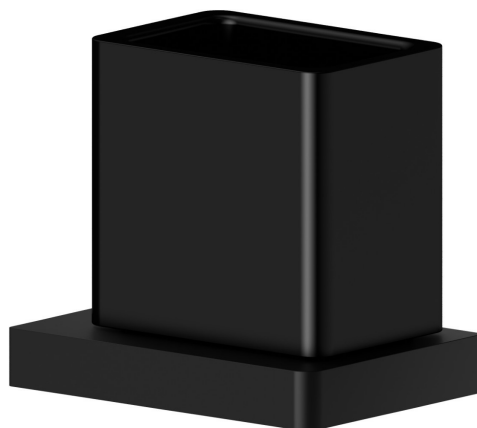

# ACCESSOIRES CARRÉS

62956.01.093

Porte-gobelet. Céramique noir - finition Matt Black

## ACCESSOIRES CARRÉS

**62956.01.093**

Porte-gobelet. Céramique noir - finition Matt Black