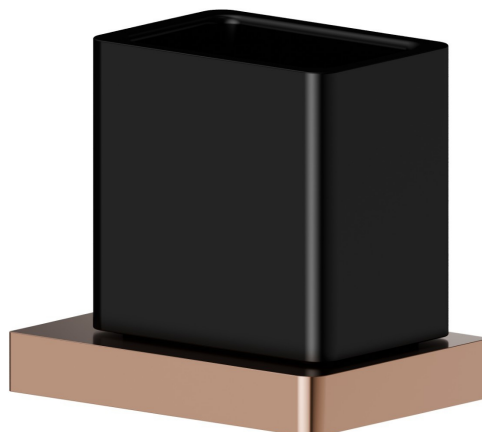

ACCESSOIRES CARRÉS

62956.58.061

Porte-gobelet. Céramique noir - finition PVD Copper Bronze

PVD Copper Bronze

CARACTÉRISTIQUES

Matériau

Céramique

Installation

À poser

DESSIN TECHNIQUE

ACCESSOIRES CARRÉS

62956.58.061

Porte-gobelet. Céramique noir - finition PVD Copper Bronze

FINITIONS DISPONIBLES

58.061

PVD Copper Bronze

01.014

finition Matt White

01.093

finition Matt Black

21.018

finition Chrome

58.063

finition PVD Gun Metal

MO.075

finish Copper Glossy