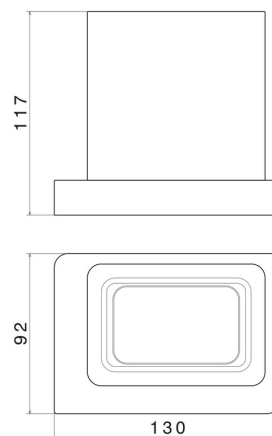

ACCESSOIRES CARRÉS

62956.58.061

Porte-gobelet. Céramique noir - finition PVD Copper Bronze

PVD Copper Bronze

CARACTÉRISTIQUES

Matériau

Céramique

Installation

À poser

DESSIN TECHNIQUE

ACCESSOIRES CARRÉS

62956.58.061

Porte-gobelet. Céramique noir - finition PVD Copper Bronze

FINITIONS DISPONIBLES

58.061

PVD Copper Bronze