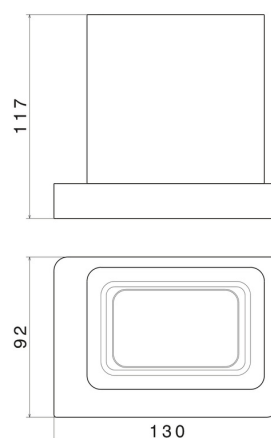

ACCESSOIRES CARRÉS

62956.58.063

Porte-gobelet. Céramique noir - finition PVD Gun Metal

PVD Gun Metal

CARACTÉRISTIQUES

Matériau

Céramique

Installation

À poser

DESSIN TECHNIQUE

ACCESSOIRES CARRÉS

62956.58.063

Porte-gobelet. Céramique noir - finition PVD Gun Metal

FINITIONS DISPONIBLES

58.063

PVD Gun Metal