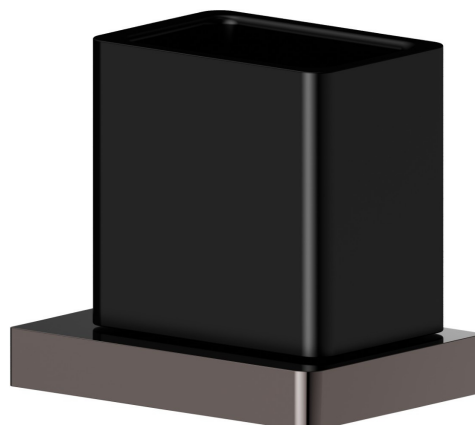

ACCESSOIRES CARRÉS

62956.58.063

Porte-gobelet. Céramique noir - finition PVD Gun Metal

PVD Gun Metal

CARACTÉRISTIQUES

Matériau

Céramique

Installation

À poser

DESSIN TECHNIQUE

ACCESSOIRES CARRÉS

62956.58.063

Porte-gobelet. Céramique noir - finition PVD Gun Metal

FINITIONS DISPONIBLES

58.063

PVD Gun Metal

01.014

finition Matt White

01.093

finition Matt Black

21.018

finition Chrome

58.061

finition PVD Copper Bronze