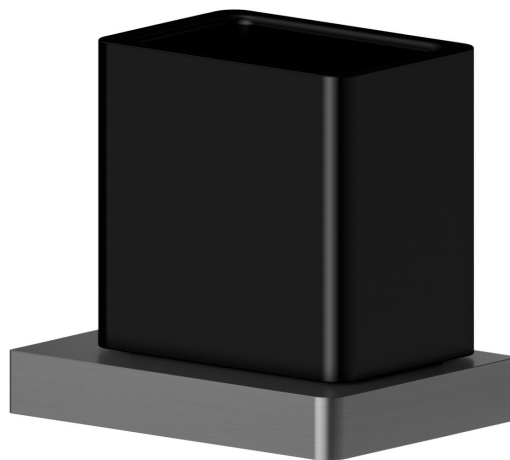

# ACCESSOIRES CARRÉS

**62956.59.064**

Porte-gobelet. Céramique noir - finition PVD Brushed Gun Metal

PVD Brushed Gun Metal

## ACCESSOIRES CARRÉS

**62956.59.064**

Porte-gobelet. Céramique noir - finition PVD Brushed Gun Metal