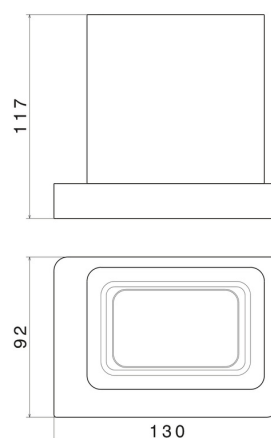

ACCESSOIRES CARRÉS

62956.59.066

Porte-gobelet. Céramique noir - finition PVD Brushed steel

PVD Brushed steel

CARACTÉRISTIQUES

Matériau

Céramique

Installation

À poser

DESSIN TECHNIQUE

ACCESSOIRES CARRÉS

62956.59.066

Porte-gobelet. Céramique noir - finition PVD Brushed steel

FINITIONS DISPONIBLES

59.066

PVD Brushed steel