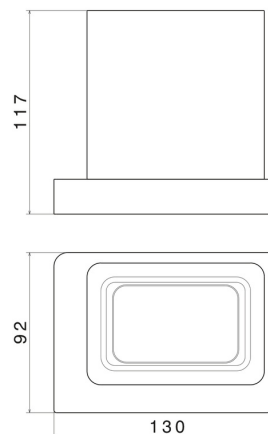

ACCESSOIRES CARRÉS

62956.59.067

Porte-gobelet. Céramique noir - finition PVD Brushed Copper Bronze

PVD Brushed Copper Bronze

CARACTÉRISTIQUES

Matériau

Céramique

Installation

À poser

DESSIN TECHNIQUE

ACCESSOIRES CARRÉS

62956.59.067

Porte-gobelet. Céramique noir - finition PVD Brushed Copper Bronze

FINITIONS DISPONIBLES

59.067

PVD Brushed Copper Bronze