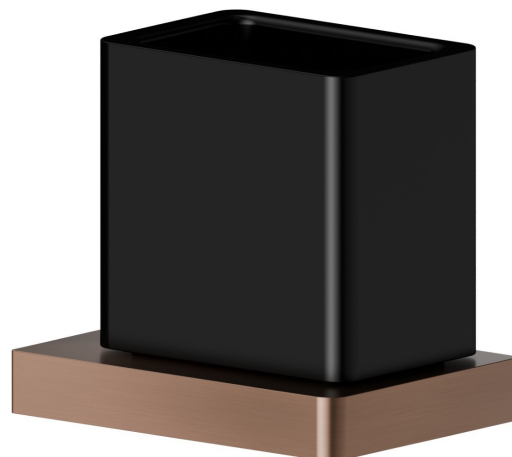

ACCESSOIRES CARRÉS

62956.59.067

Porte-gobelet. Céramique noir - finition PVD Brushed Copper Bronze

PVD Brushed Copper Bronze

CARACTÉRISTIQUES

Matériau

Céramique

Installation

À poser

DESSIN TECHNIQUE

ACCESSOIRES CARRÉS

62956.59.067

Porte-gobelet. Céramique noir - finition PVD Brushed Copper Bronze

FINITIONS DISPONIBLES

59.067

PVD Brushed Copper Bronze

01.014

finition Matt White

01.093

finition Matt Black

21.018

finition Chrome

58.061

finition PVD Copper Bronze

MO.075

finish Copper Glossy