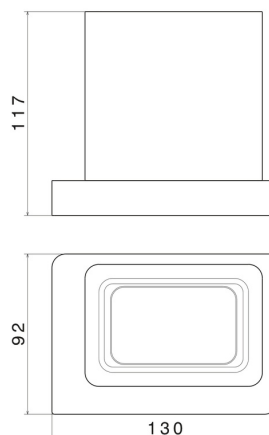

ACCESSOIRES CARRÉS

62956.59.097

Porte-gobelet. Céramique noir - finition PVD Brushed Gold

PVD Brushed Gold

CARACTÉRISTIQUES

Matériau

Céramique

Installation

À poser

DESSIN TECHNIQUE

ACCESSOIRES CARRÉS

62956.59.097

Porte-gobelet. Céramique noir - finition PVD Brushed Gold

FINITIONS DISPONIBLES

59.097

PVD Brushed Gold