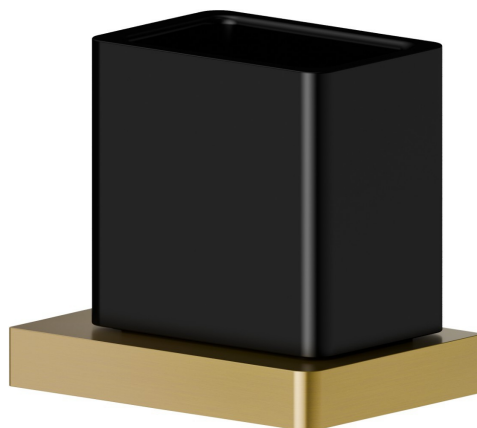

ACCESSOIRES CARRÉS

62956.59.097

Porte-gobelet. Céramique noir - finition PVD Brushed Gold

PVD Brushed Gold

CARACTÉRISTIQUES

Matériau

Céramique

Installation

À poser

DESSIN TECHNIQUE

ACCESSOIRES CARRÉS

62956.59.097

Porte-gobelet. Céramique noir - finition PVD Brushed Gold

FINITIONS DISPONIBLES

59.097

PVD Brushed Gold

01.014

finition Matt White

01.093

finition Matt Black

21.018

finition Chrome

58.061

finition PVD Copper Bronze

MO.075

finish Copper Glossy