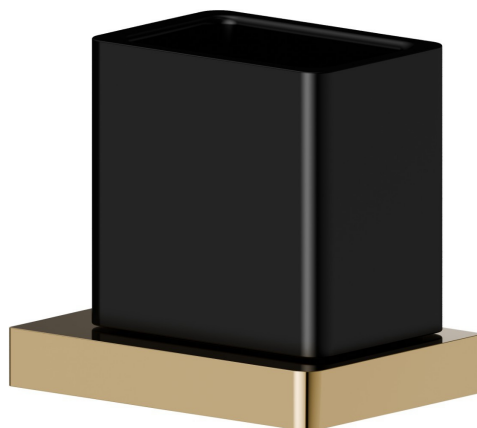

# ACCESSOIRES CARRÉS

62956.61.020

Porte-gobelet. Céramique noir - finition PVD Glossy Gold

PVD Glossy Gold

## ACCESSOIRES CARRÉS

**62956.61.020**

Porte-gobelet. Céramique noir - finition PVD Glossy Gold