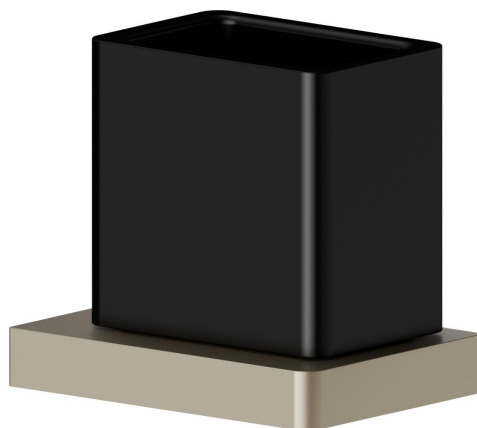

ACCESSOIRES CARRÉS

62956.M0.071

Porte-gobelet. Céramique noir - finition Gold Satin

CARACTÉRISTIQUES

Matériau

Céramique

Installation

À poser

DESSIN TECHNIQUE

ACCESSOIRES CARRÉS

62956.M0.071

Porte-gobelet. Céramique noir - finition Gold Satin

FINITIONS DISPONIBLES

M0.071

Gold Satin

01.014

finition Matt White

01.093

finition Matt Black

21.018

finition Chrome

58.061

finition PVD Copper Bronze

58.063