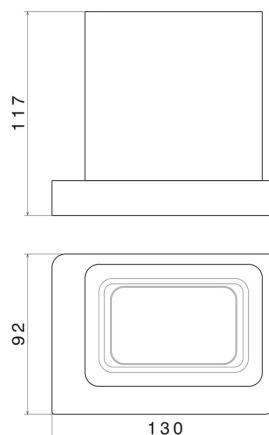

ACCESSOIRES CARRÉS

62956.M0.071

Porte-gobelet. Céramique noir - finition Gold Satin

CARACTÉRISTIQUES

Matériau

Céramique

Installation

À poser

DESSIN TECHNIQUE

ACCESSOIRES CARRÉS

62956.M0.071

Porte-gobelet. Céramique noir - finition Gold Satin

FINITIONS DISPONIBLES

M0.071

Gold Satin

01.014