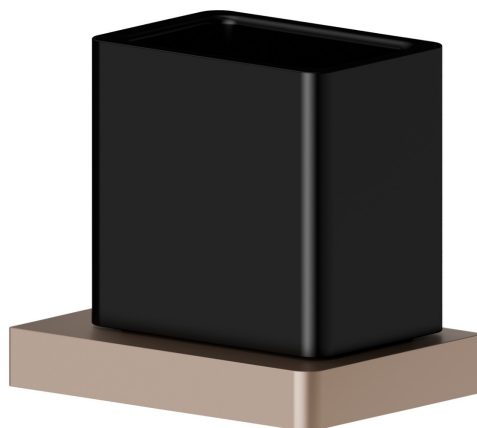

# ACCESSOIRES CARRÉS

62956.M0.075

Porte-gobelet. Céramique noir - finition Copper Glossy

Copper Glossy

## ACCESSOIRES CARRÉS

**62956.M0.075**

Porte-gobelet. Céramique noir - finition Copper Glossy