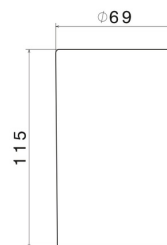

ACCESSOIRES RONDS

67256.00.000

Porte-gobelet. Céramique noire - finition Neutral

CARACTÉRISTIQUES

Matériau

Céramique

Installation

À poser

DESSIN TECHNIQUE

ACCESSOIRES RONDS

67256.00.000

Porte-gobelet. Céramique noire - finition Neutral

FINITIONS DISPONIBLES

00.000

Neutral