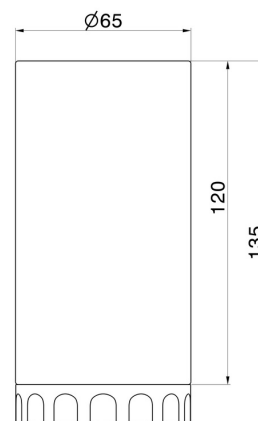

À poser

DESSIN TECHNIQUE

ACCESSOIRES IONIKA ALLURE

73755.01.014

Porte-gobelet. Marbre blanc - finition Matt White

FINITIONS DISPONIBLES

01.014

Matt White