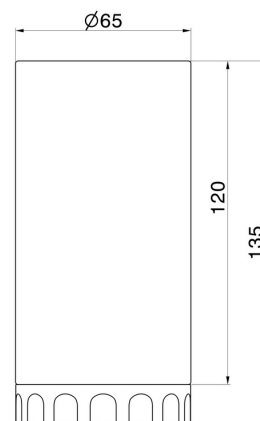

À poser

DESSIN TECHNIQUE

ACCESSOIRES IONIKA ALLURE

73755.21.018

Porte-gobelet. Marbre blanc - finition Chrome

FINITIONS DISPONIBLES

21.018

Chrome