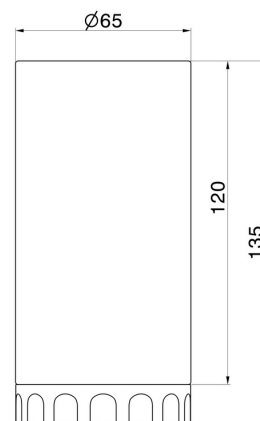

ACCESSOIRES IONIKA ALLURE

73755.59.066

Porte-gobelet. Marbre blanc - finition PVD Brushed steel

PVD Brushed steel

CARACTÉRISTIQUES

Matériau

Marbre

Installation

À poser

DESSIN TECHNIQUE

ACCESSOIRES IONIKA ALLURE

73755.59.066

Porte-gobelet. Marbre blanc - finition PVD Brushed steel

FINITIONS DISPONIBLES

59.066

PVD Brushed steel