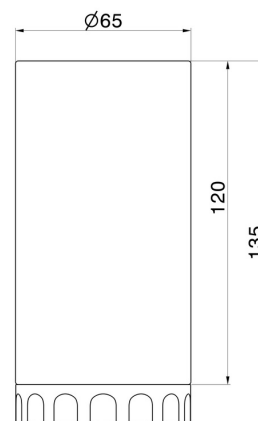

À poser

DESSIN TECHNIQUE

ACCESSOIRES IONIKA ALLURE

73755.59.067

Porte-gobelet. Marbre blanc - finition PVD Brushed Copper Bronze

FINITIONS DISPONIBLES

59.067

PVD Brushed Copper Bronze