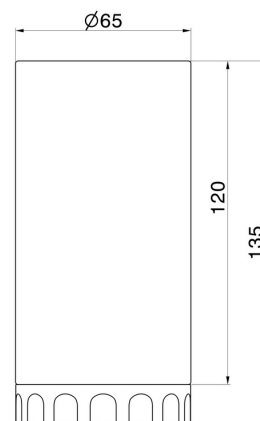

ACCESSOIRES IONIKA ALLURE

73755.59.098

Porte-gobelet. Marbre blanc - finition PVD Brushed Pale Gold

PVD Brushed Pale Gold

CARACTÉRISTIQUES

Matériau

Marbre

Installation

À poser

DESSIN TECHNIQUE

ACCESSOIRES IONIKA ALLURE

73755.59.098

Porte-gobelet. Marbre blanc - finition PVD Brushed Pale Gold

FINITIONS DISPONIBLES

59.098

PVD Brushed Pale Gold