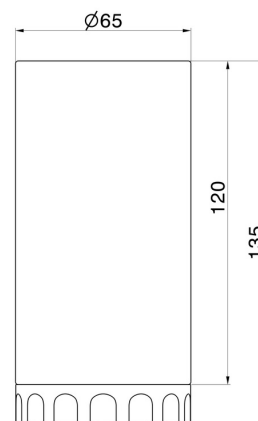

ACCESSOIRES IONIKA SUPREME

73656.01.014

Porte-gobelet. Marbre noir - finition Matt White

CARACTÉRISTIQUES

Matériau	Marbre
Installation	À poser

DESSIN TECHNIQUE

ACCESSOIRES IONIKA SUPREME

73656.01.014