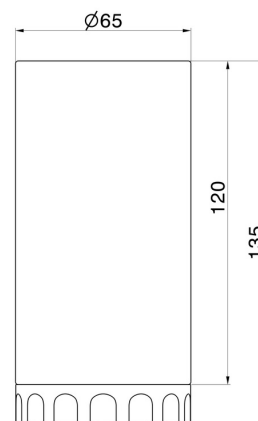

ACCESSOIRES IONIKA SUPREME

73656.01.093

Porte-gobelet. Marbre noir - finition Matt Black

CARACTÉRISTIQUES

Matériau	Marbre
Installation	À poser

DESSIN TECHNIQUE

ACCESSOIRES IONIKA SUPREME

73656.01.093