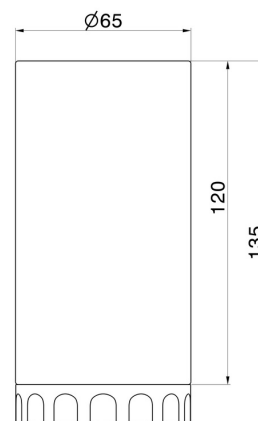

À poser

DESSIN TECHNIQUE

ACCESSOIRES IONIKA SUPREME

73656.21.018

Porte-gobelet. Marbre noir - finition Chrome

FINITIONS DISPONIBLES

21.018

Chrome