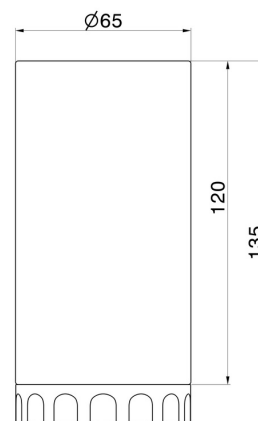

DESSIN TECHNIQUE