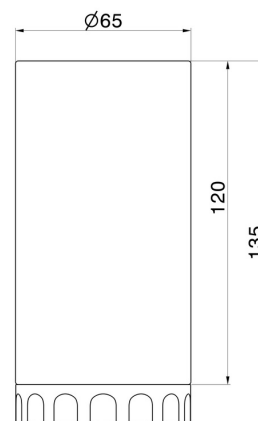

ACCESSOIRES IONIKA SUPREME

73656.59.066

Porte-gobelet. Marbre noir - finition PVD Brushed steel

PVD Brushed steel

CARACTÉRISTIQUES

Matériau

Marbre

Installation

À poser

DESSIN TECHNIQUE

ACCESSOIRES IONIKA SUPREME

73656.59.066

Porte-gobelet. Marbre noir - finition PVD Brushed steel

FINITIONS DISPONIBLES

59.066

PVD Brushed steel