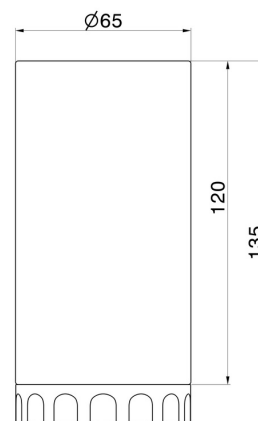

ACCESSOIRES IONIKA SUPREME

73656.59.067

Porte-gobelet. Marbre noir - finition PVD Brushed Copper
Bronze

PVD Brushed Copper Bronze

CARACTÉRISTIQUES

Matériau

Marbre

Installation

À poser

DESSIN TECHNIQUE

ACCESSOIRES IONIKA SUPREME

73656.59.067

Porte-gobelet. Marbre noir - finition PVD Brushed Copper Bronze

FINITIONS DISPONIBLES

 **59.067**
PVD Brushed Copper Bronze

 **01.014**
finition Matt White