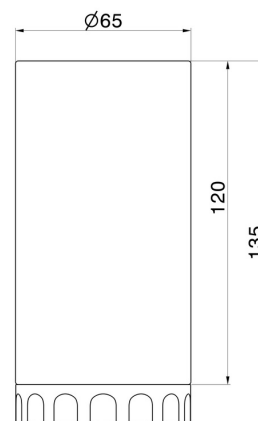

ACCESSOIRES IONIKA SUPREME

73656.59.098

Porte-gobelet. Marbre noir - finition PVD Brushed Pale Gold

PVD Brushed Pale Gold

CARACTÉRISTIQUES

Matériau

Marbre

Installation

À poser

DESSIN TECHNIQUE

ACCESSOIRES IONIKA SUPREME

73656.59.098

Porte-gobelet. Marbre noir - finition PVD Brushed Pale Gold

FINITIONS DISPONIBLES

59.098

PVD Brushed Pale Gold