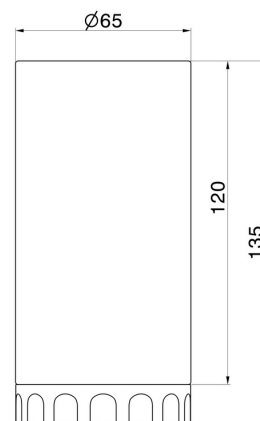

ACCESSOIRES IONIKA SUPREME

73656.61.020

Porte-gobelet. Marbre noir - finition PVD Glossy Gold

PVD Glossy Gold

CARACTÉRISTIQUES

Matériau

Marbre

Installation

À poser

DESSIN TECHNIQUE

ACCESSOIRES IONIKA SUPREME

73656.61.020

Porte-gobelet. Marbre noir - finition PVD Glossy Gold

FINITIONS DISPONIBLES

61.020

PVD Glossy Gold