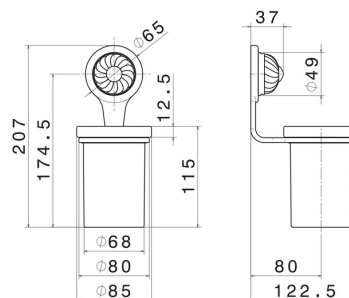

ACCESSOIRES DELUXE

68205.21.018

Porte-gobelet mural - finition Chrome

Chrome

CARACTÉRISTIQUES

Matériau

Céramique

Installation

Murale

DESSIN TECHNIQUE

Aperçu AR
essayez-le chez vous

Plus de détails
sur notre [site web](#)

ACCESSOIRES DELUXE

68205.21.018

Porte-gobelet mural - finition Chrome

FINITIONS DISPONIBLES