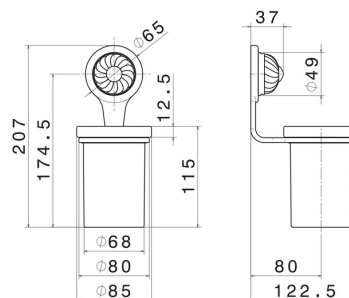

ACCESSOIRES DELUXE

68205.66.019

Porte-gobelet mural - finition Gold

Gold

CARACTÉRISTIQUES

Matériau

Céramique

Installation

Murale

DESSIN TECHNIQUE

ACCESSOIRES DELUXE

68205.66.019

Porte-gobelet mural - finition Gold

FINITIONS DISPONIBLES

66.019

Gold