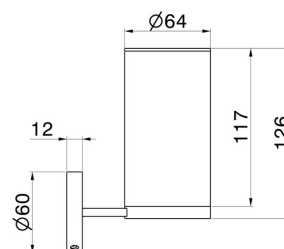

ACCESSOIRES X-STEEL

73204X.59.097

Porte-gobelet mural - finition PVD Brushed Gold

PVD Brushed Gold

CARACTÉRISTIQUES

Installation

Murale

DESSIN TECHNIQUE