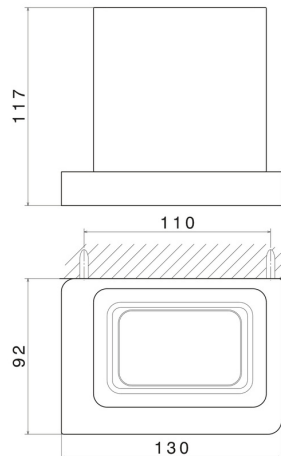

ACCESSOIRES CARRÉS

62905.01.014

Porte-gobelet mural. Céramique blanche - finition Matt White

CARACTÉRISTIQUES

Matériau

Céramique

Installation

Murale

DESSIN TECHNIQUE

ACCESSOIRES CARRÉS

62905.01.014

Porte-gobelet mural. Céramique blanche - finition Matt White

FINITIONS DISPONIBLES

01.014

Matt White

01.093