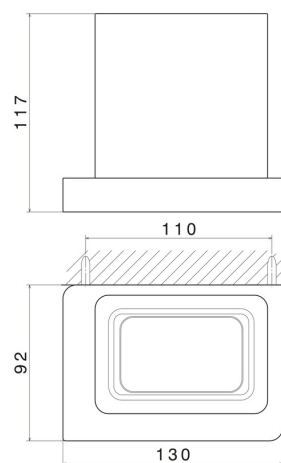

ACCESSOIRES CARRÉS

62905.01.093

Porte-gobelet mural. Céramique blanche - finition Matt Black

Matt Black

CARACTÉRISTIQUES

Matériau

Céramique

Installation

Murale

DESSIN TECHNIQUE

ACCESSOIRES CARRÉS

62905.01.093

Porte-gobelet mural. Céramique blanche - finition Matt Black

FINITIONS DISPONIBLES

01.093

Matt Black