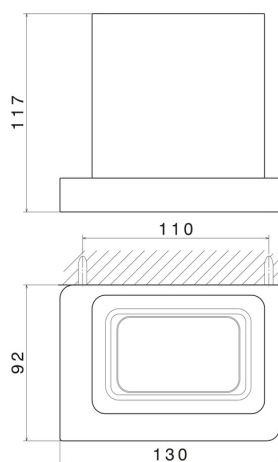

ACCESSOIRES CARRÉS

62905.21.018

Porte-gobelet mural. Céramique blanche - finition Chrome

Chrome

CARACTÉRISTIQUES

Matériau

Céramique

Installation

Murale

DESSIN TECHNIQUE

ACCESSOIRES CARRÉS

62905.21.018

Porte-gobelet mural. Céramique blanche - finition Chrome

FINITIONS DISPONIBLES

21.018

Chrome