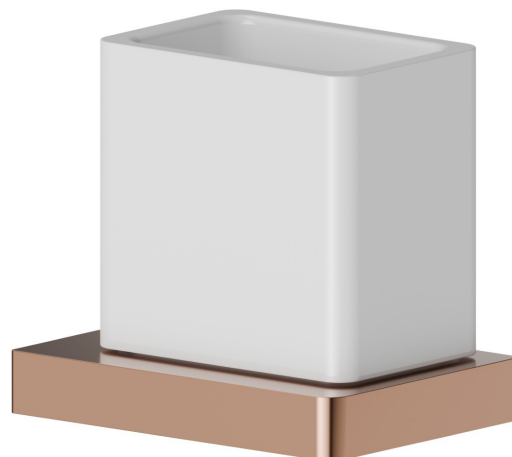

# ACCESSOIRES CARRÉS

**62905.58.061**

Porte-gobelet mural. Céramique blanche - finition PVD Copper Bronze

PVD Copper Bronze

## CARACTÉRISTIQUES

---

Matériau

**Céramique**

Installation

**Murale**

## ACCESSOIRES CARRÉS

**62905.58.061**

Porte-gobelet mural. Céramique blanche - finition PVD Copper Bronze