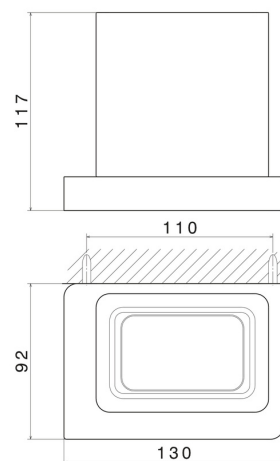

ACCESSOIRES CARRÉS

62905.58.063

Porte-gobelet mural. Céramique blanche - finition PVD Gun Metal

PVD Gun Metal

CARACTÉRISTIQUES

Matériau

Céramique

Installation

Murale

DESSIN TECHNIQUE

ACCESSOIRES CARRÉS

62905.58.063

Porte-gobelet mural. Céramique blanche - finition PVD Gun Metal

FINITIONS DISPONIBLES

58.063

PVD Gun Metal