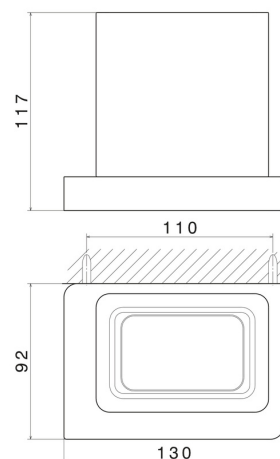

ACCESSOIRES CARRÉS

62905.59.064

Porte-gobelet mural. Céramique blanche - finition PVD Brushed Gun Metal

PVD Brushed Gun Metal

CARACTÉRISTIQUES

Matériau

Céramique

Installation

Murale

DESSIN TECHNIQUE

ACCESSOIRES CARRÉS

62905.59.064

Porte-gobelet mural. Céramique blanche - finition PVD Brushed Gun Metal

FINITIONS DISPONIBLES

59.064

PVD Brushed Gun Metal