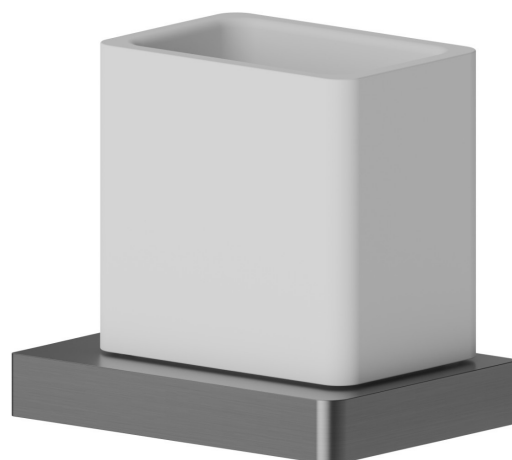

ACCESSOIRES CARRÉS

62905.59.064

Porte-gobelet mural. Céramique blanche - finition PVD Brushed Gun Metal

PVD Brushed Gun Metal

CARACTÉRISTIQUES

Matériau

Céramique

Installation

Murale

DESSIN TECHNIQUE

ACCESSOIRES CARRÉS

62905.59.064

Porte-gobelet mural. Céramique blanche - finition PVD Brushed Gun Metal

FINITIONS DISPONIBLES

59.064

PVD Brushed Gun Metal