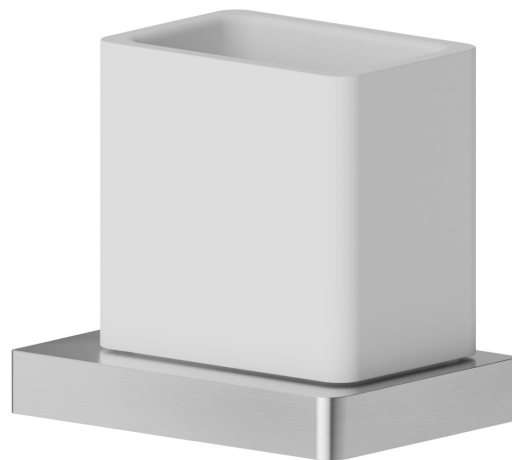

ACCESSOIRES CARRÉS

62905.59.066

Porte-gobelet mural. Céramique blanche - finition PVD Brushed steel

PVD Brushed steel

CARACTÉRISTIQUES

Matériau

Céramique

Installation

Murale

DESSIN TECHNIQUE

ACCESSOIRES CARRÉS

62905.59.066

Porte-gobelet mural. Céramique blanche - finition PVD Brushed steel

FINITIONS DISPONIBLES

59.066

PVD Brushed steel