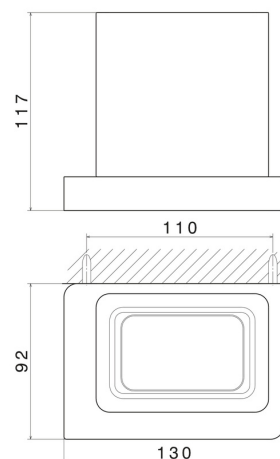

ACCESSOIRES CARRÉS

62905.59.066

Porte-gobelet mural. Céramique blanche - finition PVD Brushed steel

PVD Brushed steel

CARACTÉRISTIQUES

Matériau

Céramique

Installation

Murale

DESSIN TECHNIQUE

ACCESSOIRES CARRÉS

62905.59.066

Porte-gobelet mural. Céramique blanche - finition PVD Brushed steel

FINITIONS DISPONIBLES

59.066

PVD Brushed steel