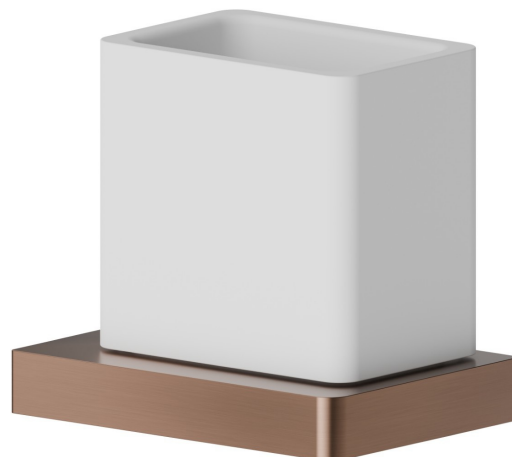

# ACCESSOIRES CARRÉS

**62905.59.067**

Porte-gobelet mural. Céramique blanche - finition PVD Brushed Copper Bronze

PVD Brushed Copper Bronze

## CARACTÉRISTIQUES

---

Matériau

**Céramique**

Installation

**Murale**

## ACCESSOIRES CARRÉS

**62905.59.067**

Porte-gobelet mural. Céramique blanche - finition PVD Brushed Copper Bronze