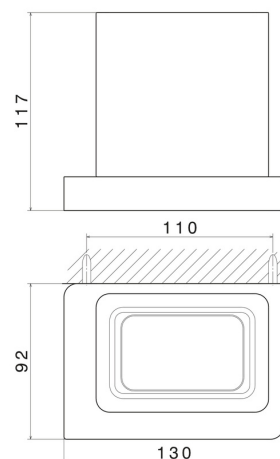

ACCESSOIRES CARRÉS

62905.59.097

Porte-gobelet mural. Céramique blanche - finition PVD Brushed Gold

PVD Brushed Gold

CARACTÉRISTIQUES

Matériau

Céramique

Installation

Murale

DESSIN TECHNIQUE

ACCESSOIRES CARRÉS

62905.59.097

Porte-gobelet mural. Céramique blanche - finition PVD Brushed Gold

FINITIONS DISPONIBLES

59.097

PVD Brushed Gold