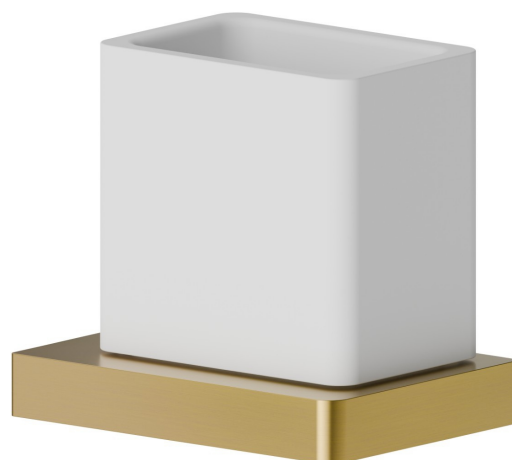

ACCESSOIRES CARRÉS

62905.59.097

Porte-gobelet mural. Céramique blanche - finition PVD Brushed Gold

PVD Brushed Gold

CARACTÉRISTIQUES

Matériau

Céramique

Installation

Murale

DESSIN TECHNIQUE

ACCESSOIRES CARRÉS

62905.59.097

Porte-gobelet mural. Céramique blanche - finition PVD Brushed Gold

FINITIONS DISPONIBLES

59.097

PVD Brushed Gold

01.014

finition Matt White

01.093

finition Matt Black

21.018

finition Chrome

58.061

finition PVD Copper Bronze