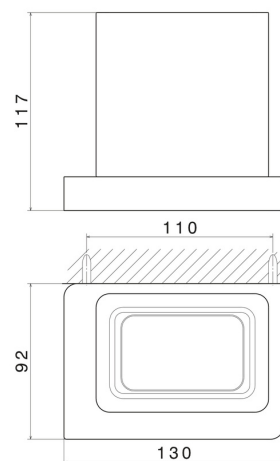

ACCESSOIRES CARRÉS

62905.61.020

Porte-gobelet mural. Céramique blanche - finition PVD Glossy Gold

PVD Glossy Gold

CARACTÉRISTIQUES

Matériau

Céramique

Installation

Murale

DESSIN TECHNIQUE

ACCESSOIRES CARRÉS

62905.61.020

Porte-gobelet mural. Céramique blanche - finition PVD Glossy Gold

FINITIONS DISPONIBLES

61.020

PVD Glossy Gold