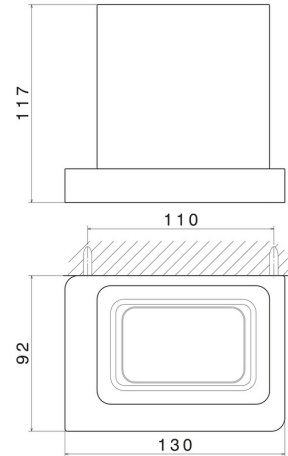

ACCESSOIRES CARRÉS

62905.M0.071

Porte-gobelet mural. Céramique blanche - finition Gold Satin

CARACTÉRISTIQUES

Matériau

Céramique

Installation

Murale

DESSIN TECHNIQUE

ACCESSOIRES CARRÉS

62905.M0.071

Porte-gobelet mural. Céramique blanche - finition Gold Satin

FINITIONS DISPONIBLES

M0.071

Gold Satin

01.014