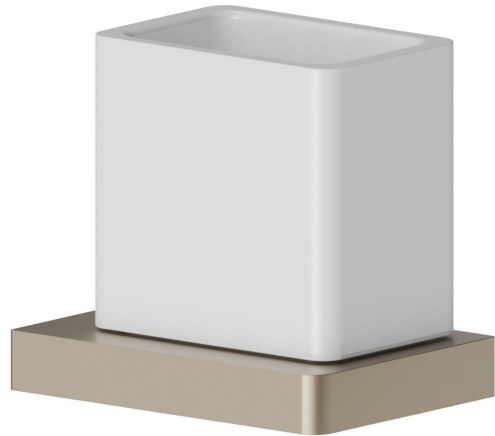

ACCESSOIRES CARRÉS

62905.M0.071

Porte-gobelet mural. Céramique blanche - finition Gold Satin

CARACTÉRISTIQUES

Matériau

Céramique

Installation

Murale

DESSIN TECHNIQUE

ACCESSOIRES CARRÉS

62905.M0.071

Porte-gobelet mural. Céramique blanche - finition Gold Satin

FINITIONS DISPONIBLES

M0.071

Gold Satin

01.014