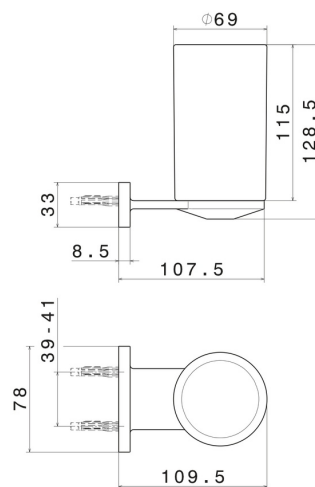

ACCESSOIRES RONDS

67205.21.018

Porte-gobelet mural. Céramique blanche - finition Chrome

CARACTÉRISTIQUES

Matériau

Céramique

Installation

Murale

DESSIN TECHNIQUE

Aperçu AR
essayez-le chez vous

Plus de détails
sur notre [site web](#)

ACCESSOIRES RONDS

67205.21.018

Porte-gobelet mural. Céramique blanche - finition Chrome

FINITIONS DISPONIBLES

21.018